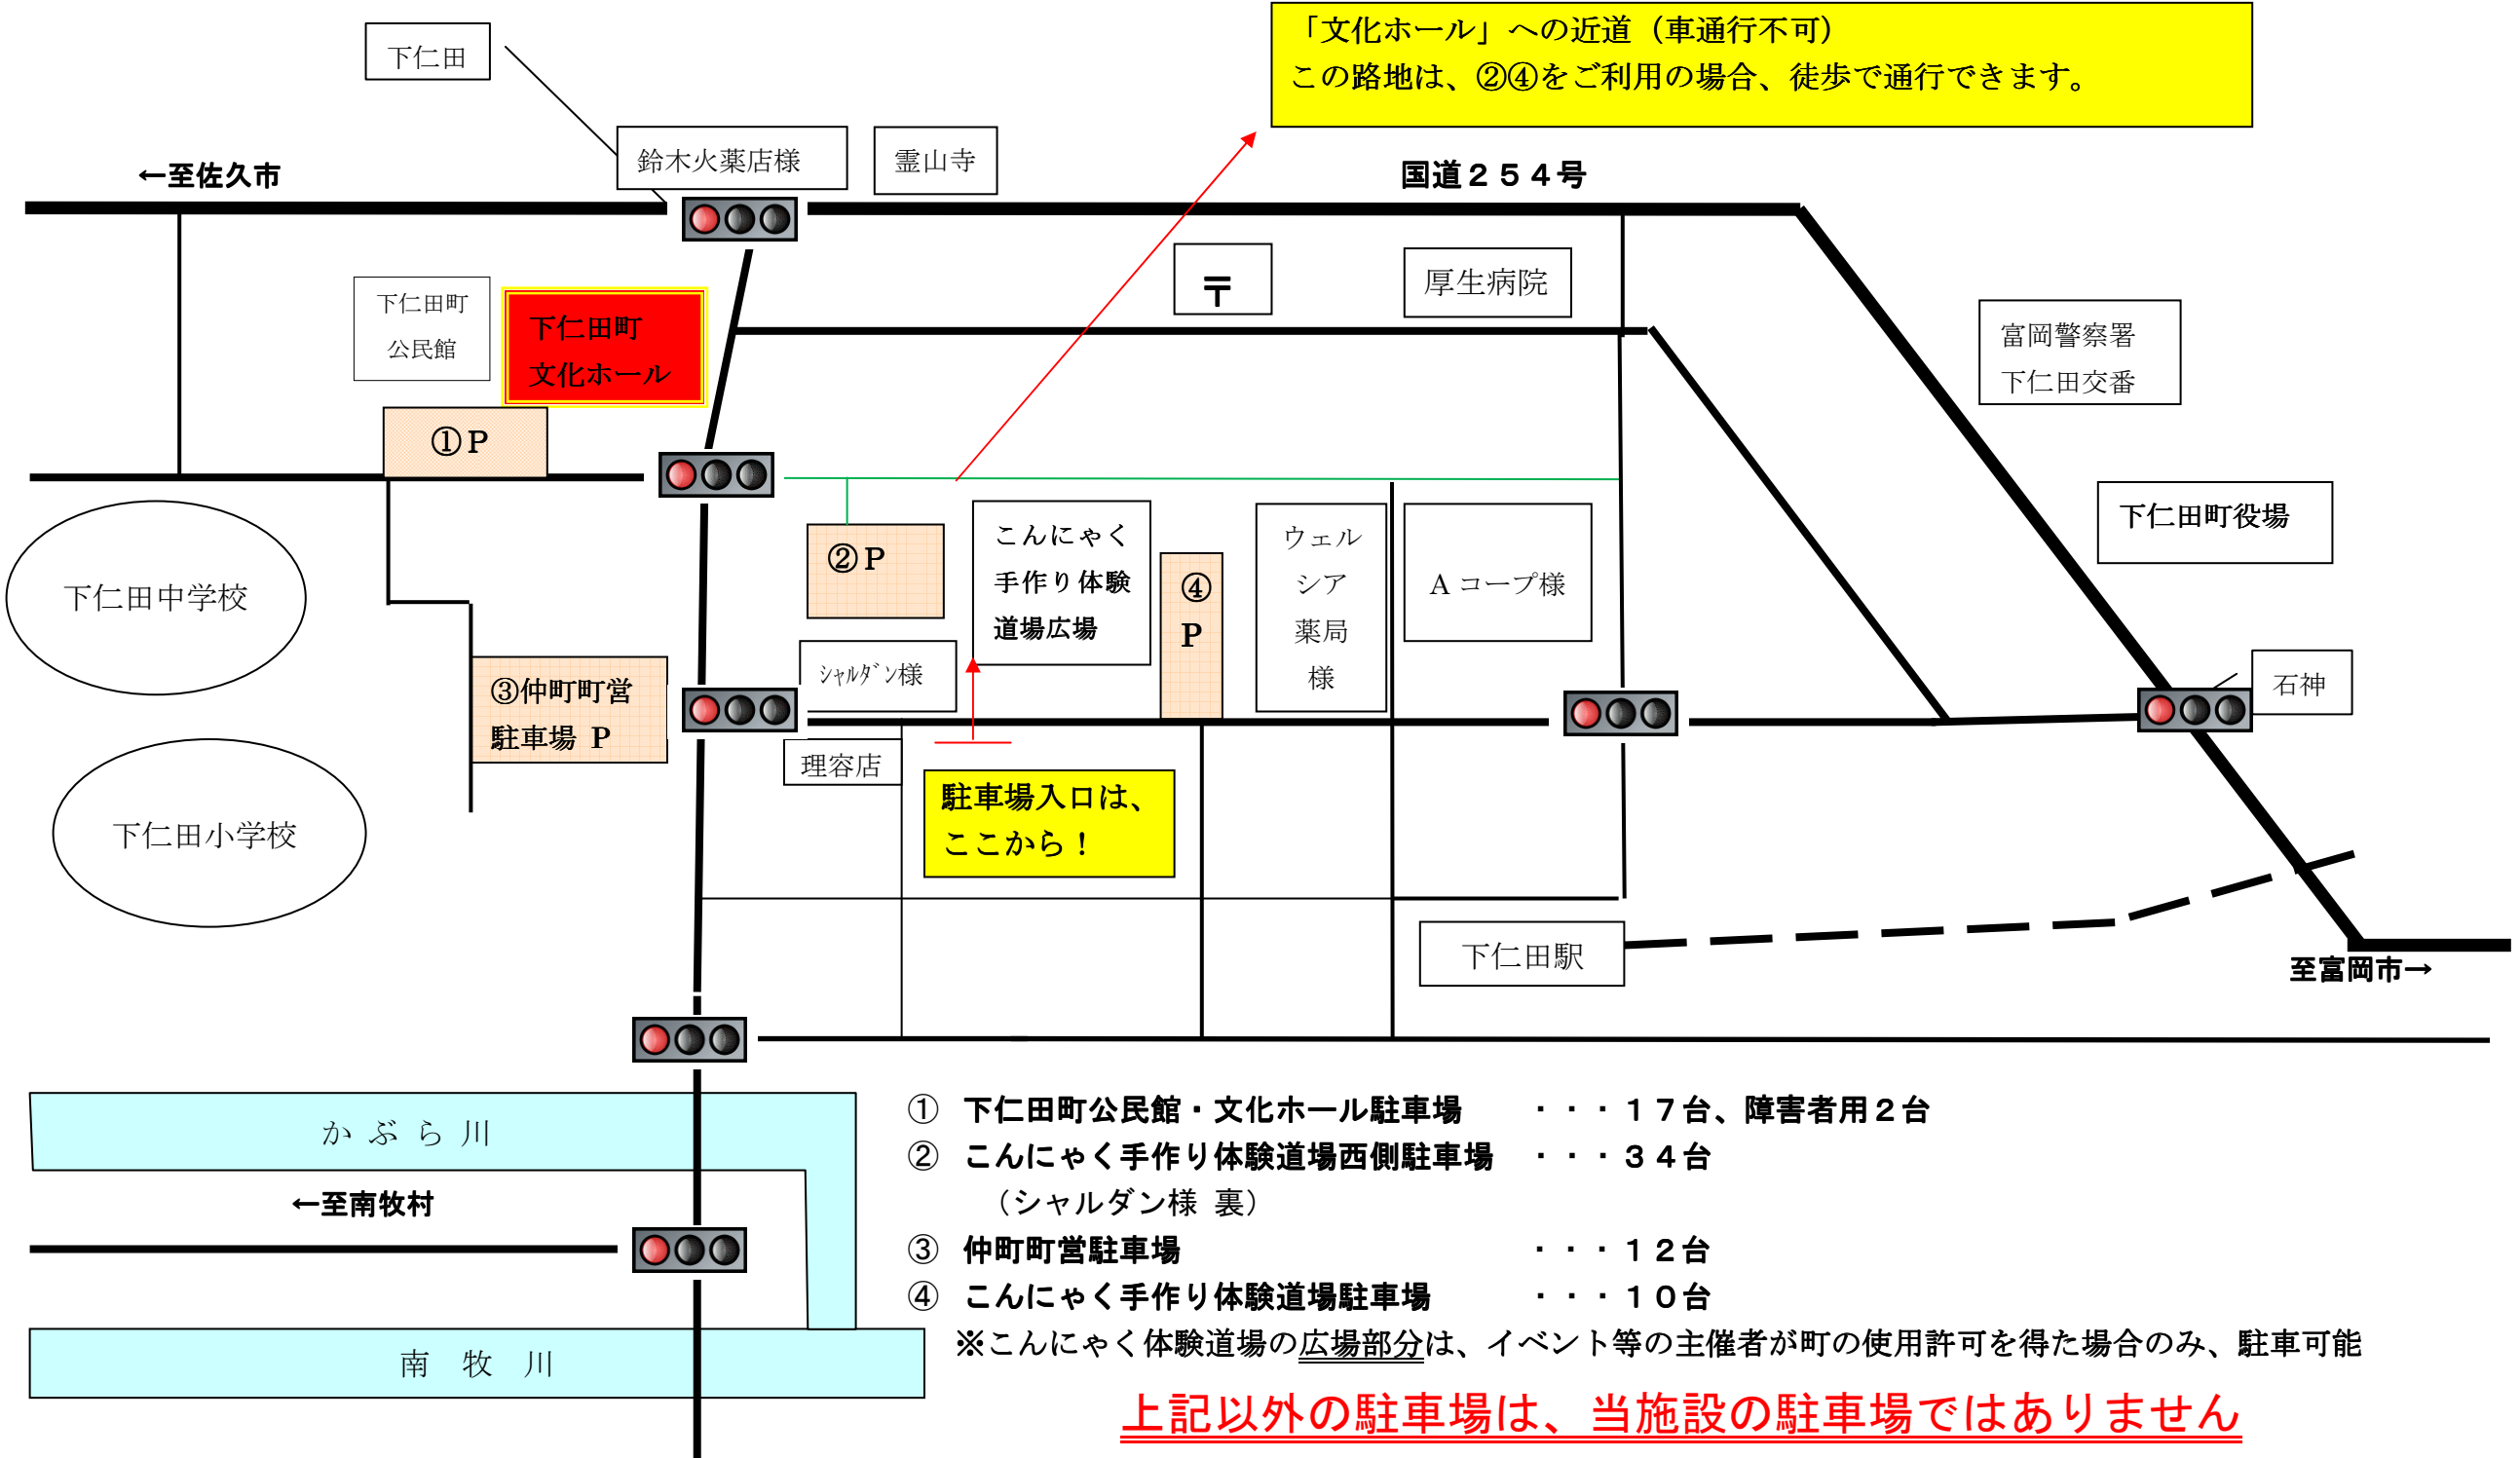

○下仁田町文化ホール駐車場案内図

文化ホール前の①駐車場が非常に狭いため、満車の場合は②③及び④を使用してください。

「文化ホール」への近道（車通行不可）
この路地は、②④をご利用の場合、徒歩で通行できます。

駐車場入口は、
ここから！

- ① 下仁田町公民館・文化ホール駐車場 . . . 17台、障害者用2台
- ② こんにやく手作り体験道場西側駐車場 . . . 34台
(シャルダン様裏)
- ③ 仲町町営駐車場 . . . 12台
- ④ こんにやく手作り体験道場駐車場 . . . 10台

※こんにやく体験道場の広場部分は、イベント等の主催者が町の使用許可を得た場合のみ、駐車可能

上記以外の駐車場は、当施設の駐車場ではありません