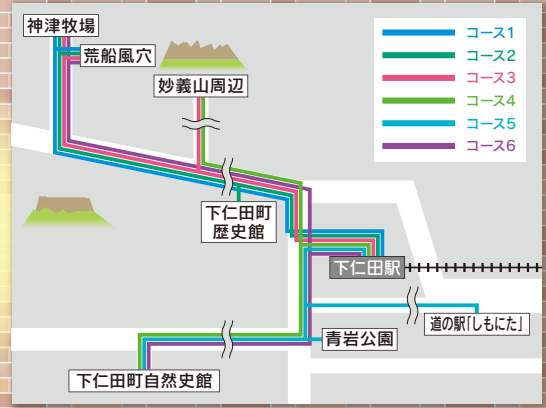

特典
神津牧場
ソフトクリーム
などの割引

下仁田はかつ丼でも
有名なまちです!

特典
下仁田かつ丼
注文すると各店
から1品進呈

神津牧場

大地が造り出した遺産と
人々の造り出した遺産を一挙にご紹介!

下仁田町の人気観光スポットを巡る 満喫体験6ルート!

特典
道の駅
特産品贈呈

問い合わせと
お申し込みは▶
チケットは右記営業所で
販売しております。

上信ハイヤー株式会社(下仁田営業所)
住所: 下仁田町大字下仁田384-2
☎0274-82-2429

成和タクシー有限公司
住所: 下仁田町大字下仁田385-1
☎0274-82-2078

下仁田駅から地元タクシーでらくらく巡る

荒船風穴・ジオパークツアー

世界遺産 荒船風穴と下仁田ジオパークを地元タクシーで巡る
お得なツアーです

※荒船風穴は12月1日～3月31日まで冬季閉鎖のためツアーは中止となります。
※施設が休館日のツアーは中止となります。

近代産業遺産に触れる旅

荒船風穴コース

大地の変動ストーリーを体感できる
下仁田ジオパーク散策の旅

ジオパークコース

コース1 風の歴史コース 所要時間: 2時間 走行距離: 45km

1 風穴&牧場 お手軽ツアー

下仁田駅	30分	荒船風穴	5分	神津牧場	35分	下仁田駅
	18km	見学科: 一般500円/高校生以下無料 滞在 30分	2km	滞在 20分	25km	

オプション: 追加 A

ツアー基本料金: 6,000円のところ **4,000円** にてご案内!!

コース2 風と緑のじゅうたんコース 所要時間: 2時間30分 走行距離: 45km

2 風穴&牧場 しっかりツアー

下仁田駅	5分	下仁田町歴史館	25分	荒船風穴	5分	神津牧場	35分	下仁田駅
	2km	入館料: 一般200円/高校生以下無料 休館日: ツアー開催中は無休 滞在 30分	16km	見学科: 一般500円/高校生以下無料 お土産の半額販売で200円割引 滞在 30分	2km	滞在 20分	25km	