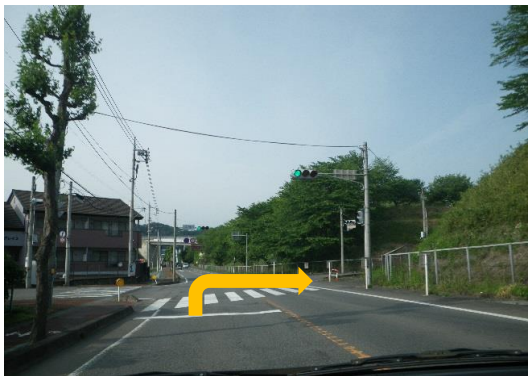

下仁田ICの料金所を通過直後。
この先の2車線を右側へ。

【下仁田IC出口】
下仁田IC出口の信号を右折。
あじさい園入口まで200m。

【あじさい園入口】
下仁田IC出口の次の信号を右折。
(道路左側のアパートが目じるし。)

※直進すると富岡方面へ。

あじさい園まで550m

信号を右折直後。このまま直進。

あじさい園入口から200mほど先を右折。
坂道を350mほど上ると無料駐車場。

あじさい園まで350m