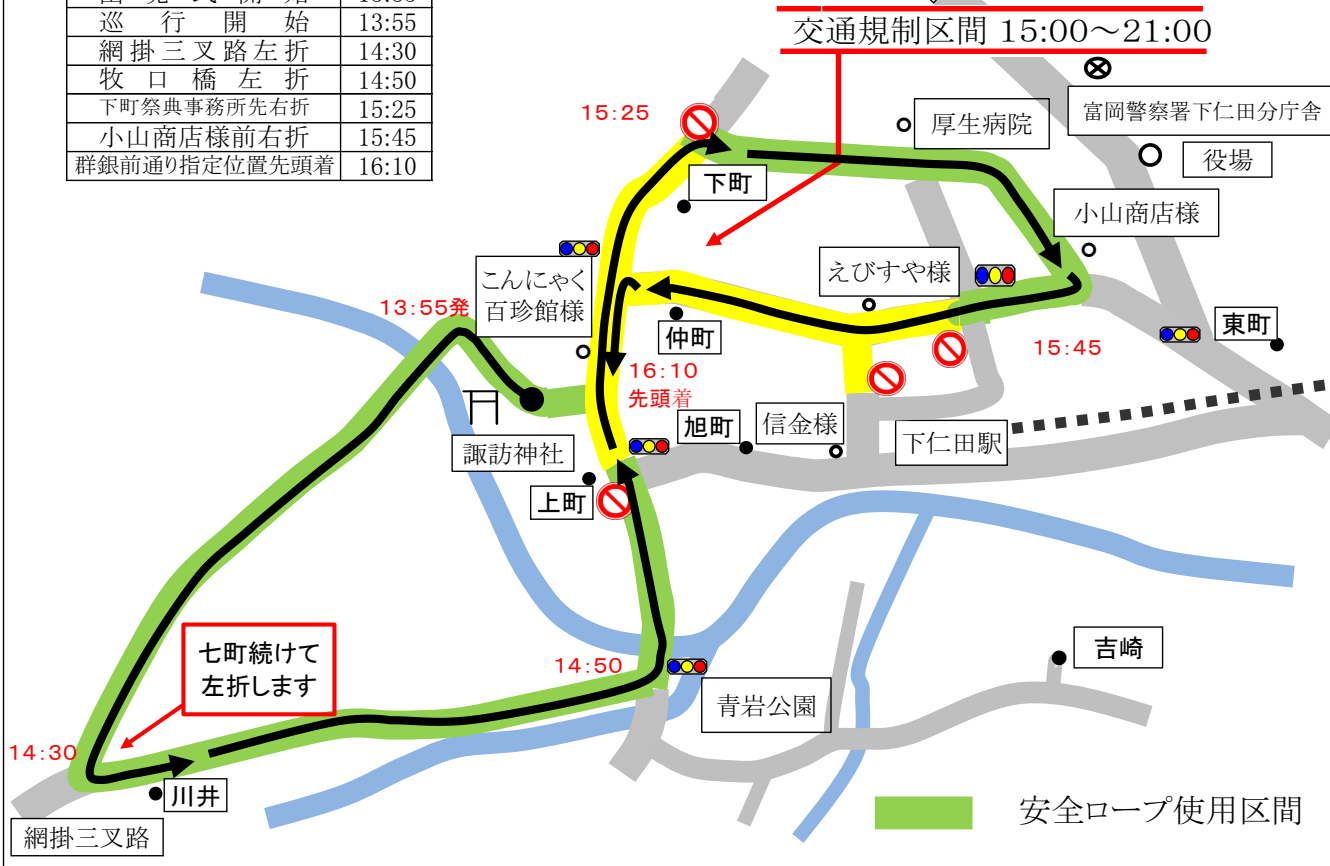

平成30年 諏訪神社秋季例大祭 山車巡行図【当番町:吉崎】

平成30年10月6日(土) 昼の部

諏訪神社集合	13:30
出発式開始	13:35
巡行開始	13:55
網掛三叉路左折	14:30
牧口橋左折	14:50
下町祭典事務所先右折	15:25
小山商店様前右折	15:45
群銀前通り指定位置先頭着	16:10

平成30年10月6日(土) 夜の部

巡行再開	17:30
解散式	20:20
解散	20:30

平成30年 諏訪神社秋季例大祭 山車巡行図 【当番町:吉崎】

平成30年10月7日(日) 昼の部

交通規制区間 15:00~21:00

青岩公園前集合	13:45
出発式	13:50
巡行開始	14:00
上町祭典事務所前右折	14:15
踏切下Uターン	14:40
しのみめ信用金庫様前右折	15:15
えびすや様前左折	15:25
群銀前通り指定位置先頭着	15:40

平成30年10月7日(日) 夜の部

巡行再開	17:00
神社入場開始	19:20
お囃子披露	19:45
手打ち式	20:10
解散	20:30