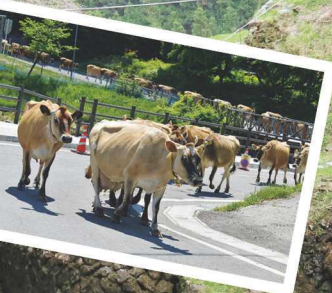

下仁田ジオパーク

観光タクシーで巡る!

世界文化遺産

下仁田

荒船風穴・ジオパーク 周遊ツアー

キャンペーン期間
令和8年4月1日～令和9年3月31日

※予算に達した場合、早期に終了する場合があります。

下仁田駅までは、
ぜひ、上信電鉄を
ご利用ください!

下仁田

世界遺産 荒船風穴と下仁田ジオパークを地元タクシーで巡るお得なツアーです

※荒船風穴・下仁田町歴史館・自然史館は見学科(入館料)が発生します。
※荒船風穴は12月以降は冬季閉鎖のためコース1・2・3・6は中止となります。

「荒船風穴」で冷風体験!
近代産業遺産に触れる旅

荒船風穴コース

コース1	風の歴史コース	所要時間2時間	走行距離:45km	ツアー基本料金	7,840円のところ			
風穴&牧場 お手軽ツアー				追加A	5,000円 にてご案内!			
下仁田駅	30分 18km	荒船風穴 見学科:一般500円 高校生以下無料	滞在30分 5分 2km			神津牧場	滞在20分 35分 25km	下仁田駅
コース2	風と緑のじゅうたんコース	所要時間2時間30分	走行距離:45km	ツアー基本料金	9,800円のところ			
風穴&牧場 しっかりツアー				追加A	7,000円 にてご案内!			
下仁田駅	5分 2km	下仁田町歴史館 入館料:一般200円/高校生以下無料 休館日:ツアー開催中は無休	滞在30分 25分 16km			荒船風穴 見学科:一般500円/高校生以下無料 ※歴史館の半券提示で200円割引!	滞在30分 5分 2km	神津牧場
コース3	風がつくる季節コース	所要時間3時間30分	走行距離:63km	ツアー基本料金	13,720円のところ			
風穴&牧場 ダイナミックツアー				追加A	11,000円 にてご案内!			
下仁田駅	30分 18km	荒船風穴 見学科:一般500円/ 高校生以下無料	滞在30分 5分 2km			神津牧場	滞在20分 45分 29km	中之嶽神社 妙義山・さくらの里