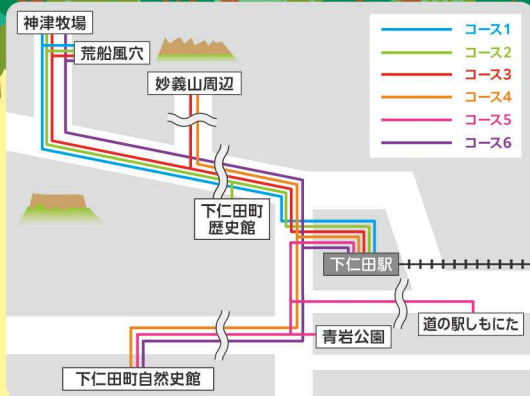

下仁田町の
人気観光スポットを巡る
満喫体験6ルート!

お問い合わせと
お申し込みは
※事前予約制

上信ハイパー
株式会社

(下仁田営業所)住所:下仁田町大字下仁田384-2

☎ 0274-82-2429

観光タクシーで巡る!

世界文化遺産

荒船風穴・ジオパーク 周遊ツアー

下仁田

世界遺産 荒船風穴と下仁田ジオパークを地元タクシーで巡るお得なツアーです

※荒船風穴・下仁田町歴史館・自然史館は見学科(入館料)が発生します。
※荒船風穴は12月以降は冬季閉鎖のためコース1・2・3・6は中止となります。

「荒船風穴」で冷風体験!
近代産業遺産に触れる旅

荒船風穴コース

コース1	風の歴史コース	所要時間2時間	走行距離:45km	ツアー基本料金	7,840円のところ			
風穴&牧場 お手軽ツアー				追加A	5,000円 にてご案内!			
下仁田駅	30分 18km	荒船風穴 見学科:一般500円 高校生以下無料	滞在30分 5分 2km			神津牧場	滞在20分 35分 25km	下仁田駅
コース2	風と緑のじゅうたんコース	所要時間2時間30分	走行距離:45km	ツアー基本料金	9,800円のところ			
風穴&牧場 しっかりツアー				追加A	7,000円 にてご案内!			
下仁田駅	5分 2km	下仁田町歴史館 入館料:一般200円/高校生以下無料 休館日:ツアー開催中は無休	滞在30分 25分 16km			荒船風穴 見学科:一般500円/高校生以下無料 ※歴史館の半券提示で200円割引!	滞在30分 5分 2km	神津牧場
コース3	風がつくる季節コース	所要時間3時間30分	走行距離:63km	ツアー基本料金	13,720円のところ			
風穴&牧場 ダイナミックツアー				追加A	11,000円 にてご案内!			
下仁田駅	30分 18km	荒船風穴 見学科:一般500円/ 高校生以下無料	滞在30分 5分 2km			神津牧場	滞在20分 45分 29km	中之嶽神社 妙義山・さくらの里