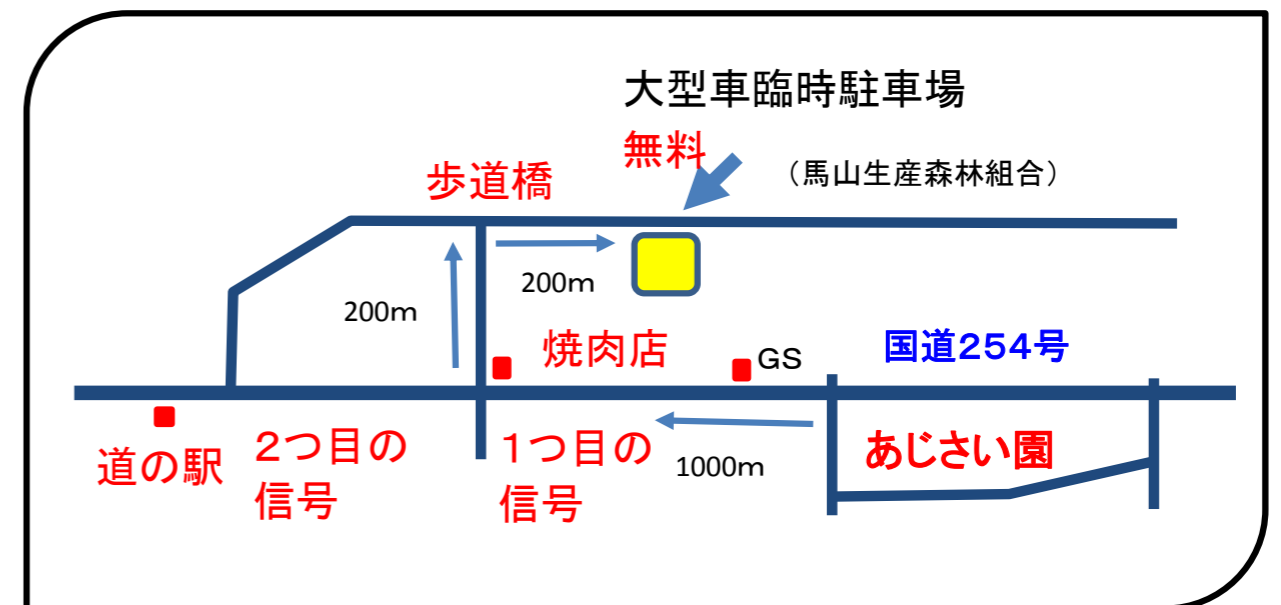

車両の一方通行にご協力を！

あじさい祭り開催中は、大変混雑し、大型車両も通行します。ご迷惑をおかけしますが、できる限り、一方通行にご協力をお願いします。

《開催期間》

6月上旬～7月上旬(午前9時～午後5時)

(詳細はホームページ、チラシ等を確認してください。)

※あじさい祭りの主催者は、駐車場内の事故等には、一切責任を負いません。

大型車臨時駐車場案内図